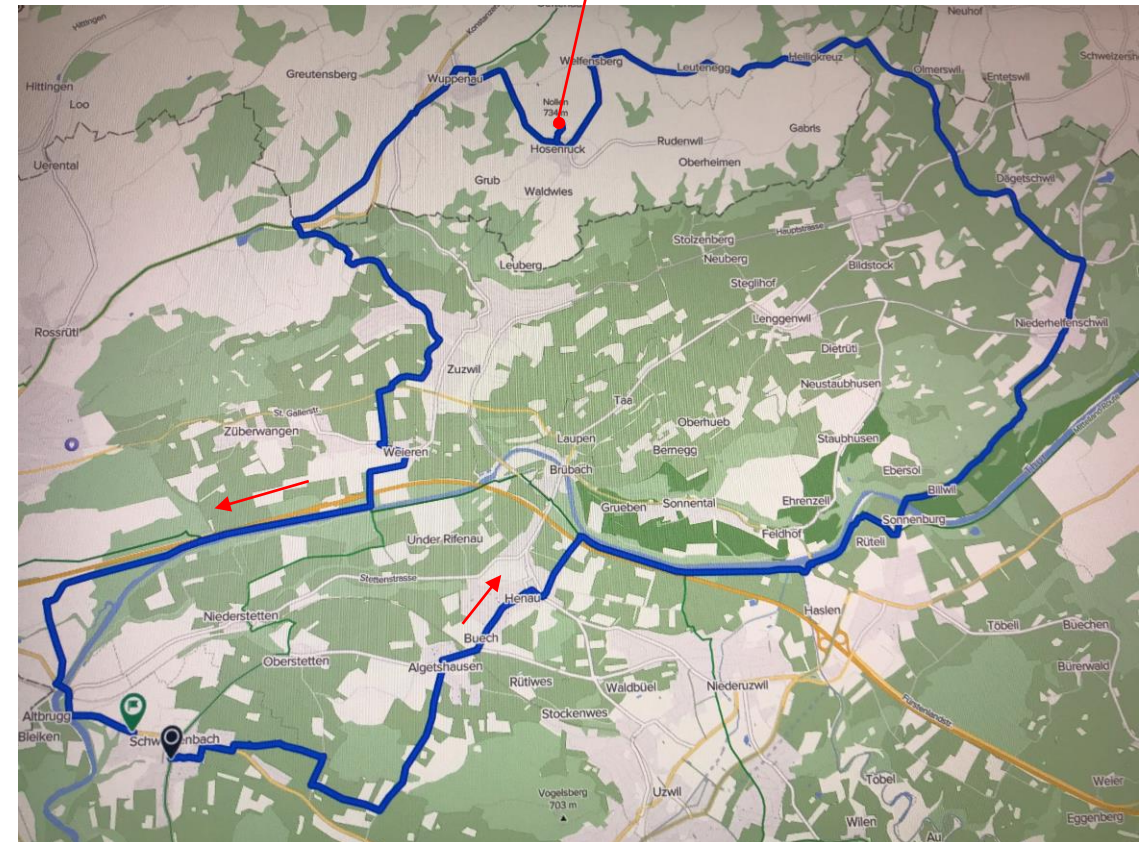

Route

Schwarzenbach – Algetshausen – Henau – Oberbüren – Billwil –
Niederhelfenschwil – Dägetschwil – Dieterwil – Heiligkreuz –
Leutenegg – Welfensberg – Hosenruck – Nollen – Wuppenau –
Mörenau – Zuzwil – Weieren – Rickenbach – Schwarzenbach

Wann : Donnerstag 6. Okt. 2022 14.00 Uhr

Start : Kapelle Schwarzenbach

Bemerkungen

- > Durchführung nur bei trockenem Wetter
- > Versicherung ist Sache der Teilnehmenden
- > Rückkehr ca. 17 Uhr
- > weitere Infos:

Kurt Köchli Tel. 071 923 16 91
oder 079 255 78 54

Nollen Kaffeehalt

Distanz ca. 33 km Höhenmeter ↗ ↘ je ca. 520 m